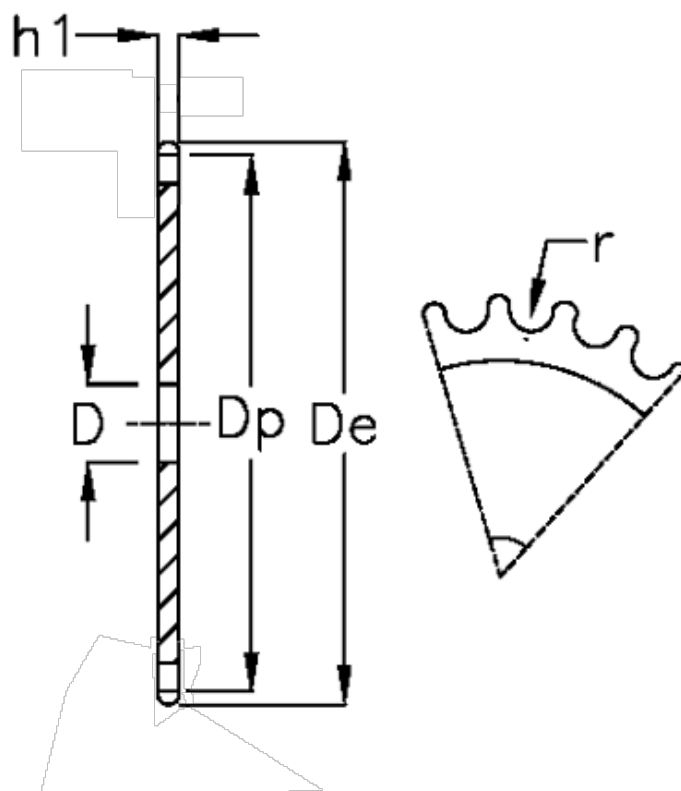

Varenummer: 616021003095
Beskrivelse: Pladehjul 06 B-1 Z=95 simplex

Mål

Antal tænder	= 95	r = 6.35
C	= 1	
D	= 20	
De	= 292.5	
Dp	= 288.08	
For kædebetegnelse	= 06 B-1	
For kæde størrelse	= 3/8 x 7/32	
h1	= 5.3	